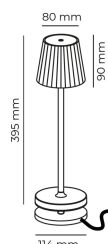

EMMA
Lampada da tavolo ricaricabile
EMMA-A
3 W - 250lm - 3000K

DIMENSIONI	A	B	C
1	395	114	

INFORMAZIONI GENERALI	
Codice	EMMA-A
Ean	8031453028404
Famiglia	EMMA
Tecnologia	LED
Variante	CARTA DA ZUCCHERO
Materiale corpo	ALU
Materiale diffusore / lente	PC
Temperatura esercizio (°C)	-5 +40
Garanzia anni	2
Colore (RAL)	5024
DATI ILLUMINOTECNICI	
CCT (K)	3000
Flusso luminoso (lm)	250
CARATTERISTICHE TECNICHE	
Potenza (W)	3
Classe isolamento	3
IMBALLO	
Confezione	SC
Imballo	1 / 8
Peso Lordo (Kg)	12.6
Peso Netto (Kg)	1.23

EMMA Lampada da tavolo ricaricabile

EMMA-A

3W - 250lm - 3000K

- Lampada da tavolo a batteria ricaricabile IP54
- Corpo in alluminio e diffusore in policarbonato
- Completa di base di ricarica magnetica con cavo di alimentazione USB da 1,5m (alimentatore non incluso)
- Superficie touch di accensione e regolazione della luce
- Batteria al litio
- Tempo di ricarica 6 ore
- Tempo di funzionamento da 9 a 48 ore (a seconda della dimmerazione)